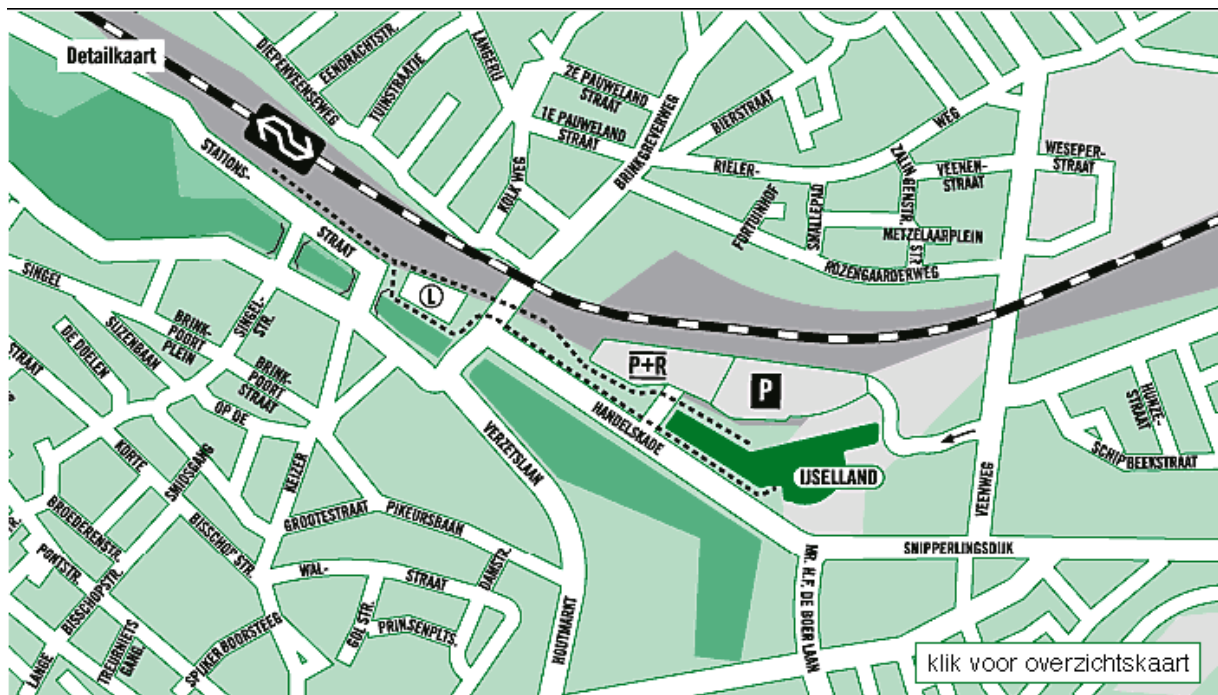

Wegbeschreibung

Start: Bahnhof Deventer

Ziel: Saxion Hogeschool Deventer

Adresse der FH:

Saxion Hogeschool Deventer

Handelskade 75

7417 DH Deventer

Das mit "Ijselland" markierte Gebäude ist die Saxion Hogeschool Deventer

1. Verlassen Sie das Bahnhofsgebäude
2. Gehen Sie links und folgen Sie der Bahnhofsstraße (am Bürogebäude „De Leeuwenbrug“ vorbei)
3. Überqueren Sie die Straße an der Ampel. Sie befinden sich dann auf der Straße „Handelskade“
4. Folgen Sie der Straße 300 Meter
5. An der linken Seite befindet sich der Haupteingang der Saxion Fachhochschule